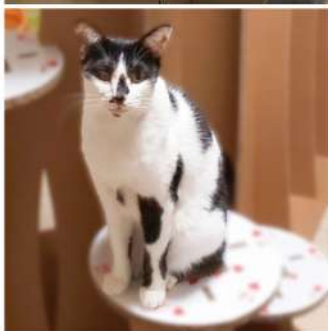

ねこもおどろくダンボール製キャットタワー

あっとたわー

# Cat Tower

 天面は爪とぎ

ダンボールの爪とぎなので  
ぼろぼろになったら取り替  
え可能です！

 アリスモチーフ

01. 時計

02. トランプ

03. チェシャ猫

04. きのこ

かわいいアリスモチーフの  
デザインでお部屋を彩って  
くれます。

 すぺっく

素材：ダンボール  
高さ：126cm×80cm  
重量：6kg  
耐荷重量：100kg

ご注意：  
天面のプリント部分は防水加  
工ですが、その他の部分は濡  
れた場合素早くふき取って  
ください。