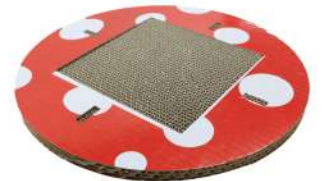

ねこもおどろくダンボール製キャットタワー

あっとたわー

# Cat Tower

 天面は爪とぎ

ダンボールの爪とぎなので  
ぼろぼろになったら取り替  
え可能です！

 アリスモチーフ

01. 時計

02. トランプ

03. チェシャ猫

04. きのこ

かわいいアリスモチーフの  
デザインでお部屋を彩って  
くれます。

 すぺっく

素材：ダンボール  
高さ：126cm×80cm  
重量：6kg  
耐荷重量：100kg

ご注意：  
天面のプリント部分は防水加  
工ですが、その他の部分は濡  
れた場合素早くふき取って  
ください。